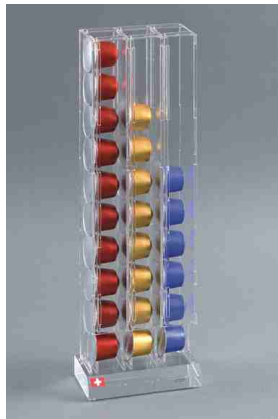

NESPRESSO CLASSIC

Pos.07 KDC-2/340

Pos.08 KDC-3/340

Pos.09 KDC-4/340R

Pos.10 NCCR-150

Pos.23 KDCV-6/310L

Pos.24 KDCV-6/320R

DISPENSER-SYSTEME AUS HOCHWERTIGEM ACRYLGLAS. „LIFESTYLE-PRODUKTE“ FÜR HÖHERE ANSPRÜCHE