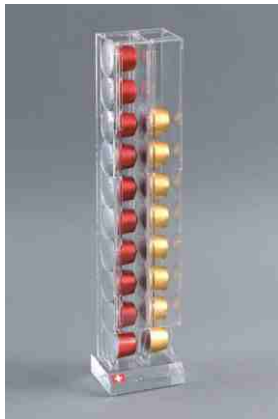

NESPRESSO CLASSIC

Pos.07 KDC-2/340

Pos.08 KDC-3/340

Pos.09 KDC-4/340R

Pos.10 NCCR-150

Pos.23 KDCV-6/310L

Pos.24 KDCV-6/320R

DISPENSER-SYSTEME AUS HOCHWERTIGEM ACRYLGLAS. „LIFESTYLE-PRODUKTE“ FÜR HÖHERE ANSPRÜCHE